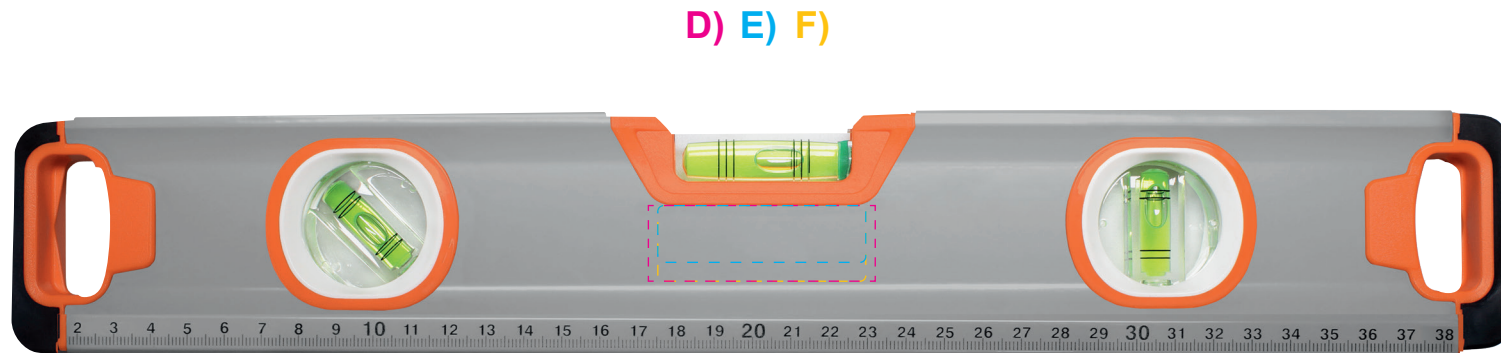

Craft Alu Level 400 orange

Artikel-Nr. / Item-No. 85270SI-OR

Ansicht 50%

A) Druck	60 x 20 mm	Vorderseite
B) Doming	55 x 15 mm	Vorderseite
C) Doming	55 x 20 mm	Vorderseite

Empfohlene Größe und Stand. / Recommended size and position.
Weitere Möglichkeiten nach Absprache. / Several possibilities need to be checked.

Produktansicht 50% / Product view 50%
Farben unverbindlich / Colour without obligation

PRODUCTS FOR LIFE

Craft Alu Level 400 orange

Artikel-Nr. / Item-No. 85270SI-OR

Ansicht 50%

D) Druck	60 x 20 mm	Rückseite
E) Doming	55 x 15 mm	Rückseite
F) Doming	55 x 20 mm	Rückseite