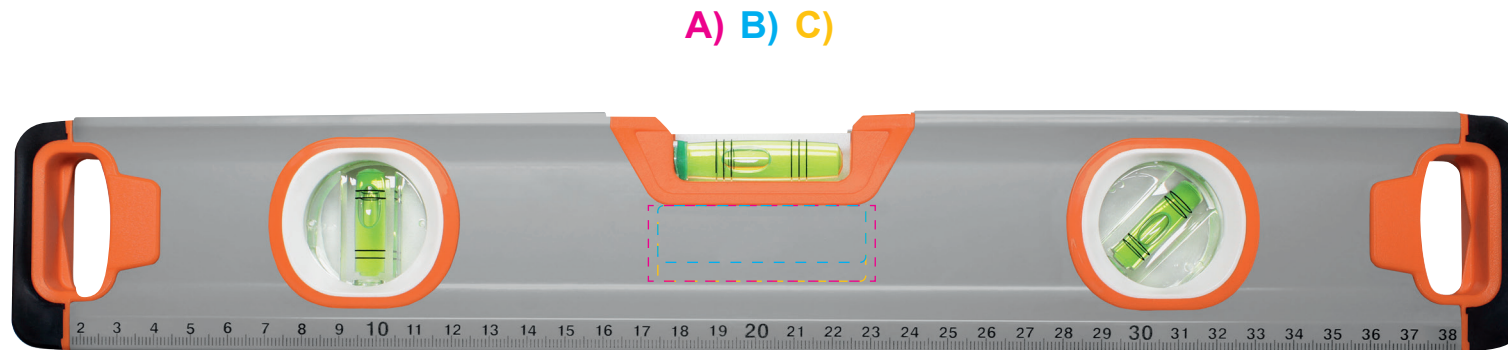

Craft Alu Level 400 orange

Artikel-Nr. / Item-No. 85270SI-OR

Ansicht 50%

A) Druck	60 x 20 mm	Vorderseite
B) Doming	55 x 15 mm	Vorderseite
C) Doming	55 x 20 mm	Vorderseite

Empfohlene Größe und Stand. / Recommended size and position.
Weitere Möglichkeiten nach Absprache. / Several possibilities need to be checked.

Produktansicht 50% / Product view 50%
Farben unverbindlich / Colour without obligation

PRODUCTS FOR LIFE

Craft Alu Level 400 orange

Artikel-Nr. / Item-No. 85270SI-OR

Ansicht 50%

D) Druck	60 x 20 mm	Rückseite
E) Doming	55 x 15 mm	Rückseite
F) Doming	55 x 20 mm	Rückseite