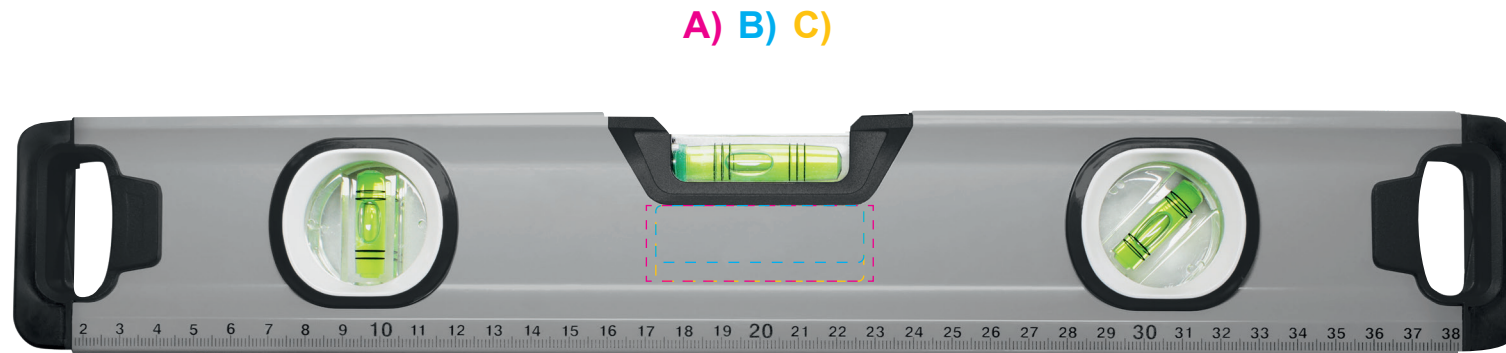

Craft Alu Level 400 grau

Artikel-Nr. / Item-No. 85270SI-GR

Ansicht 50%

A) Druck	60 x 20 mm	Vorderseite
B) Doming	55 x 15 mm	Vorderseite
C) Doming	55 x 20 mm	Vorderseite

Empfohlene Größe und Stand. / Recommended size and position.
Weitere Möglichkeiten nach Absprache. / Several possibilities need to be checked.

Produktansicht 50% / Product view 50%
Farben unverbindlich / Colour without obligation

PRODUCTS FOR LIFE

Craft Alu Level 400 grau

Artikel-Nr. / Item-No. 85270SI-GR

Ansicht 50%

D) Druck	60 x 20 mm	Rückseite
E) Doming	55 x 15 mm	Rückseite
F) Doming	55 x 20 mm	Rückseite