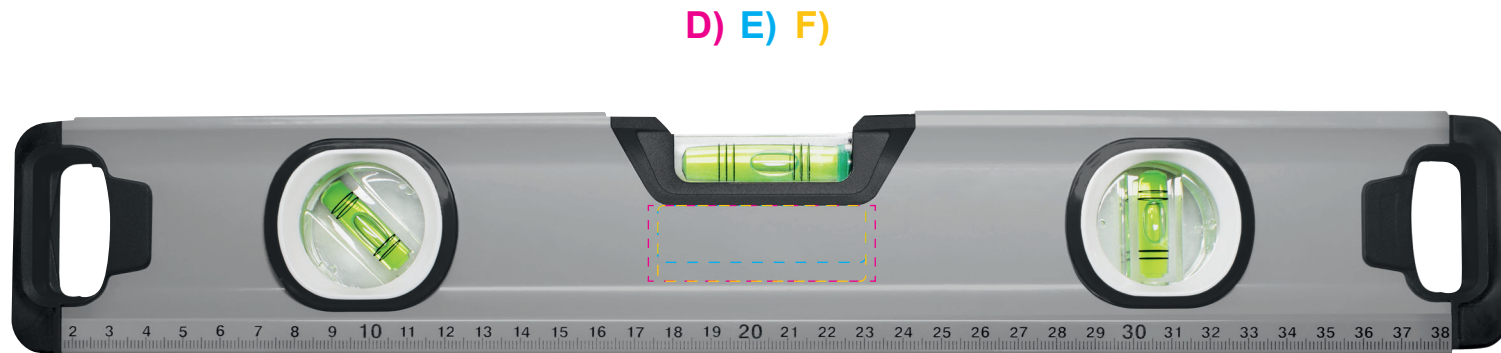

Craft Alu Level 400 grau

Artikel-Nr. / Item-No. 85270SI-GR

Ansicht 50%

A) Druck	60 x 20 mm	Vorderseite
B) Doming	55 x 15 mm	Vorderseite
C) Doming	55 x 20 mm	Vorderseite

Empfohlene Größe und Stand. / Recommended size and position.
Weitere Möglichkeiten nach Absprache. / Several possibilities need to be checked.

Produktansicht 50% / Product view 50%
Farben unverbindlich / Colour without obligation

PRODUCTS FOR LIFE

Craft Alu Level 400 grau

Artikel-Nr. / Item-No. 85270SI-GR

Ansicht 50%

D) Druck	60 x 20 mm	Rückseite
E) Doming	55 x 15 mm	Rückseite
F) Doming	55 x 20 mm	Rückseite