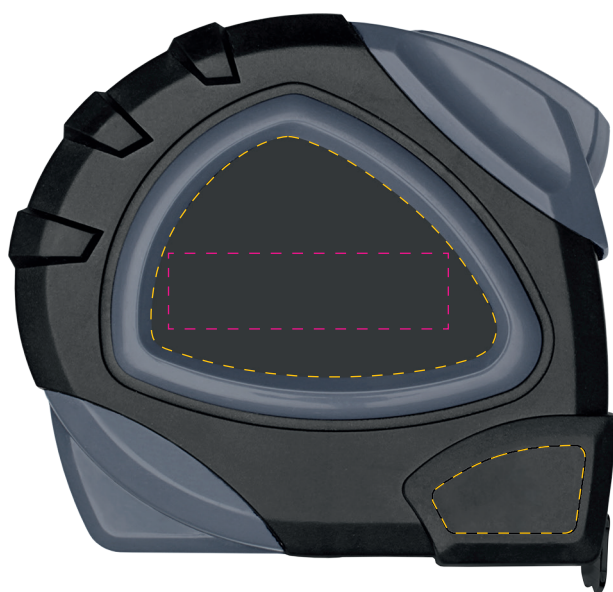

Grip Tape 8 M

Artikel-Nr. / Item-No. 85248SW-GR

A) B)

C)

- | | |
|------------------|-----------------------|
| A) Druck | 37 x 10 mm |
| B) Doming | 45,7 x 31,8 mm |
| C) Doming | 20,2 x 11,6 mm |

Empfohlene Größe und Stand. / Recommended size and position.
Weitere Möglichkeiten nach Absprache. / Several possibilities need to be checked.

Originalgröße 1:1 / Original size 1:1
Farben unverbindlich / Colour without obligation

PRODUCTS FOR LIFE