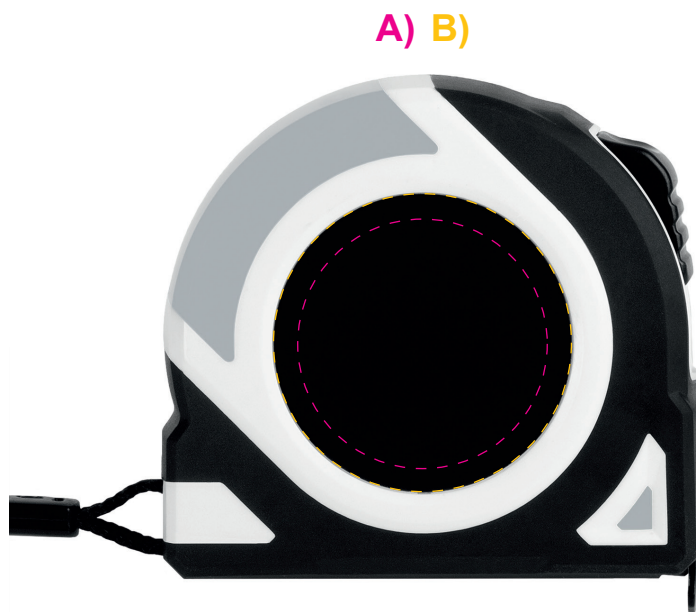

Triple 5 M grau

Artikel-Nr. / Item-No. 85165SW-GR

A) Druck

Ø 33 mm

B) Doming

Ø 39,4 mm

Empfohlene Größe und Stand. / Recommended size and position.
Weitere Möglichkeiten nach Absprache. / Several possibilities need to be checked.

Originalgröße 1:1 / Original size 1:1
Farben unverbindlich / Colour without obligation

PRODUCTS FOR LIFE