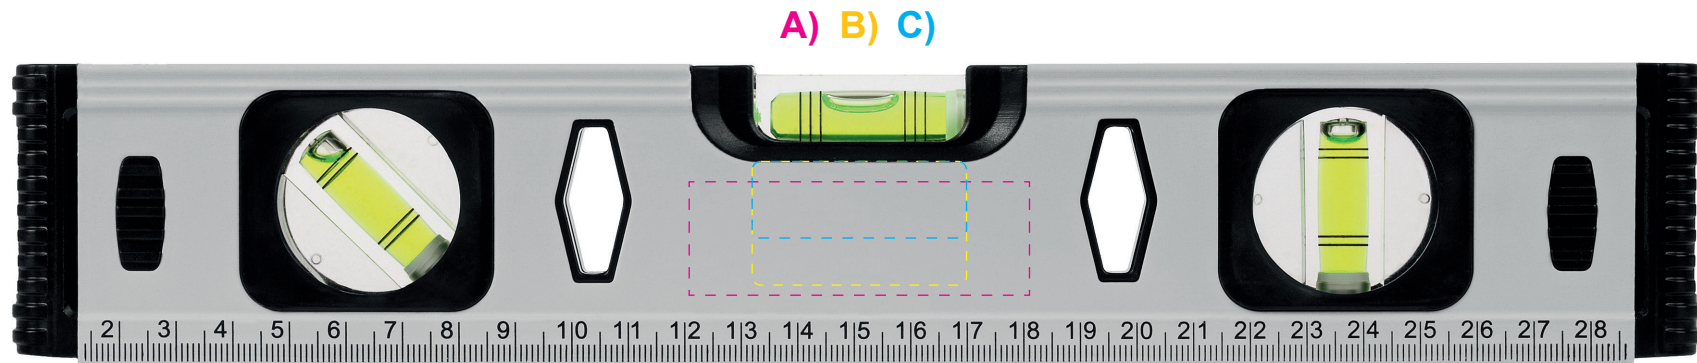

Profi Level 300 grau

Artikel-Nr. / Item-No. 85100GR-SW

Ansicht 75%

D)

E)

- A) Druck 60 x 20 mm
- B) Doming 37,8 x 21,8 mm
- C) Doming 37,8 x 13,5 mm
- D) Druck 55 x 15 mm
- E) Druck 55 x 15 mm

Empfohlene Größe und Stand. / Recommended size and position.
Weitere Möglichkeiten nach Absprache. / Several possibilities need to be checked.

Produktansicht 75 % / Product view 75%
Farben unverbindlich / Colour without obligation

PRODUCTS FOR LIFE