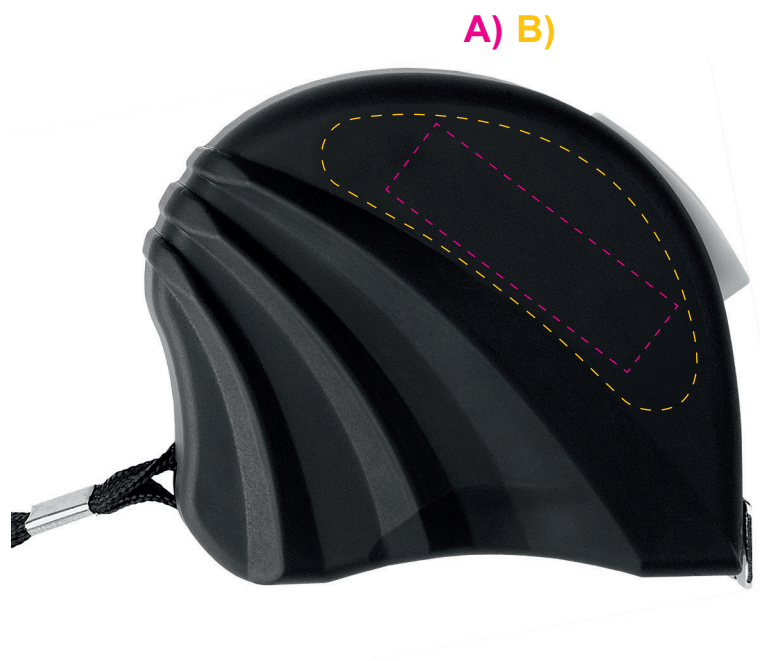

Metis 5 M schwarz

Artikel-Nr. / Item-No. 85055SW-SW

A) Druck **40 x 11 mm**
B) Doming **49,6 x 39,1 mm**

Empfohlene Größe und Stand. / Recommended size and position.
Weitere Möglichkeiten nach Absprache. / Several possibilities need to be checked.

Originalgröße 1:1 / Original size 1:1
Farben unverbindlich / Colour without obligation

PRODUCTS FOR LIFE