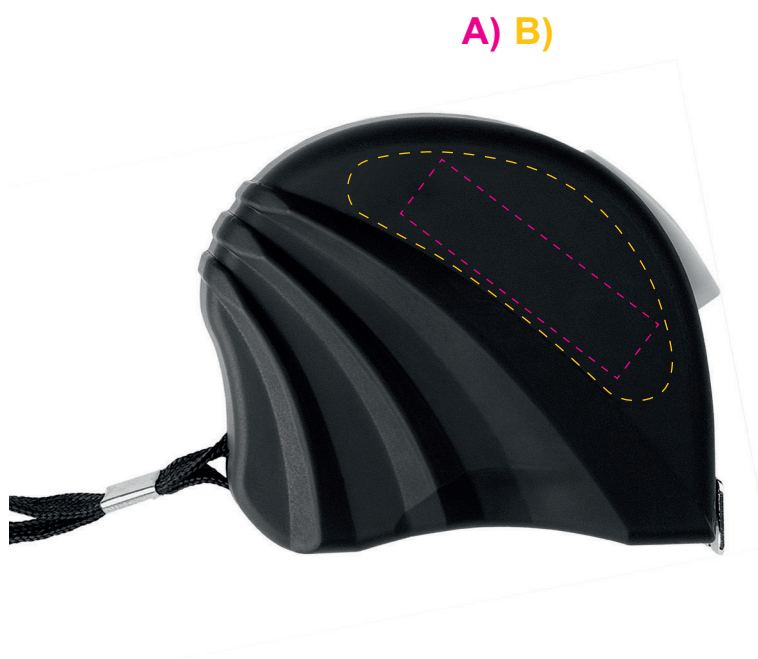

# Metis 3 M schwarz

Artikel-Nr. / Item-No. 85050SW-SW

**A) Druck**

**36 x 9 mm**

**B) Doming**

**42,5 x 33,4 mm**

Empfohlene Größe und Stand. / Recommended size and position.

Weitere Möglichkeiten nach Absprache. / Several possibilities need to be checked.

Originalgröße 1:1 / Original size 1:1  
Farben unverbindlich / Colour without obligation

PRODUCTS FOR LIFE