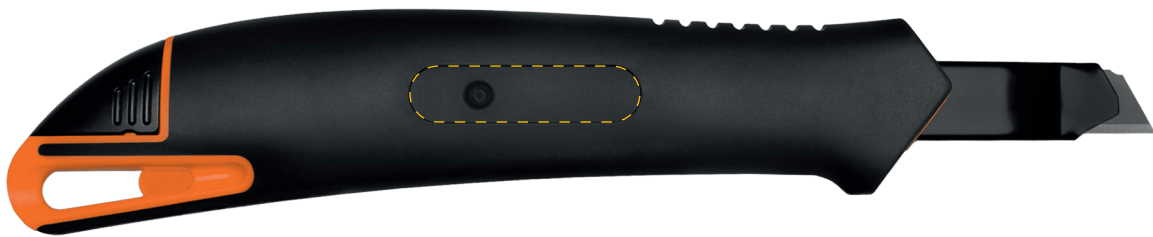

Frame Cut Smart orange

Artikel-Nr. / Item-No. 84950SW-OR

Originalgröße 1:1 / Original size 1:1
Farben unverbindlich / Colour without obligation

PRODUCTS FOR LIFE

Doming/Label 30,4 x 7,4 mm

Empfohlene Größe und Stand. / Recommended size and position.
Weitere Möglichkeiten nach Absprache. / Several possibilities need to be checked.