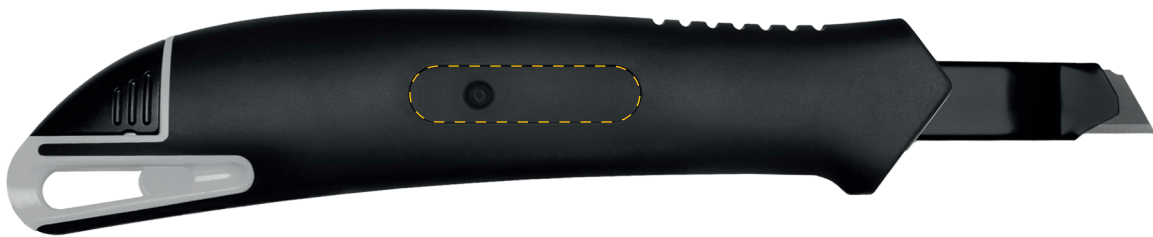

Frame Cut Smart grau

Artikel-Nr. / Item-No. 84950SW-GR

Originalgröße 1:1 / Original size 1:1
Farben unverbindlich / Colour without obligation

PRODUCTS FOR LIFE

Doming/Label 30,4 x 7,4 mm

Empfohlene Größe und Stand. / Recommended size and position.
Weitere Möglichkeiten nach Absprache. / Several possibilities need to be checked.