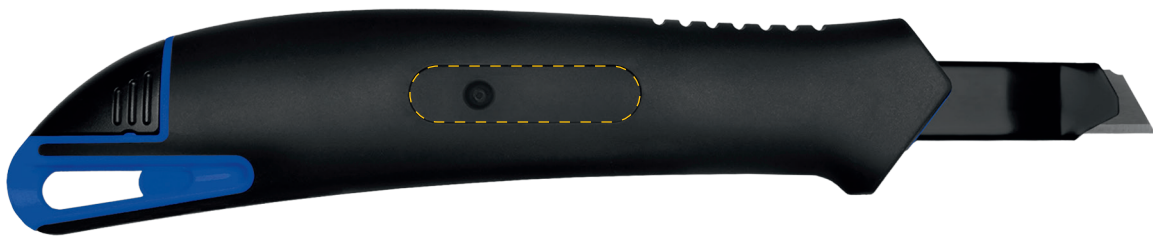

Frame Cut Smart blau

Artikel-Nr. / Item-No. 84950SW-BL

Originalgröße 1:1 / Original size 1:1
Farben unverbindlich / Colour without obligation

PRODUCTS FOR LIFE

Doming/Label 30,4 x 7,4 mm

Empfohlene Größe und Stand. / Recommended size and position.
Weitere Möglichkeiten nach Absprache. / Several possibilities need to be checked.