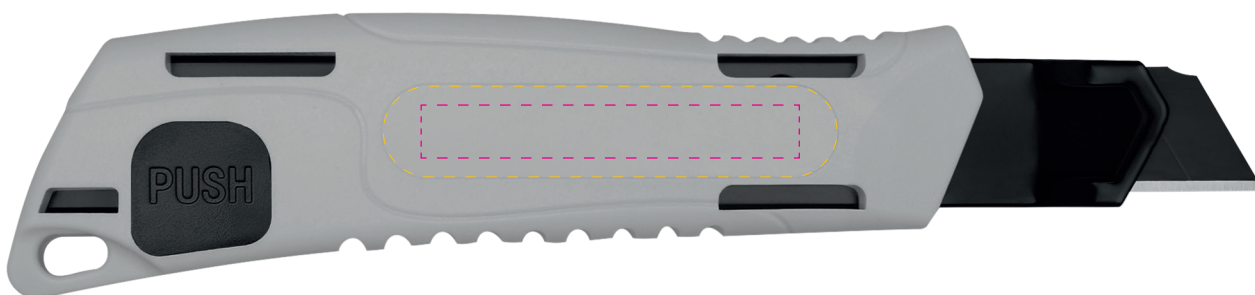

Element Cut grau

Artikel-Nr. / Item-No. 84920SW-GR

Originalgröße 1:1 / Original size 1:1
Farben unverbindlich / Colour without obligation

PRODUCTS FOR LIFE

A) Druck **50 x 7 mm**
B) Doming **60 x 12 mm**

Empfohlene Größe und Stand. / Recommended size and position.
Weitere Möglichkeiten nach Absprache. / Several possibilities need to be checked.