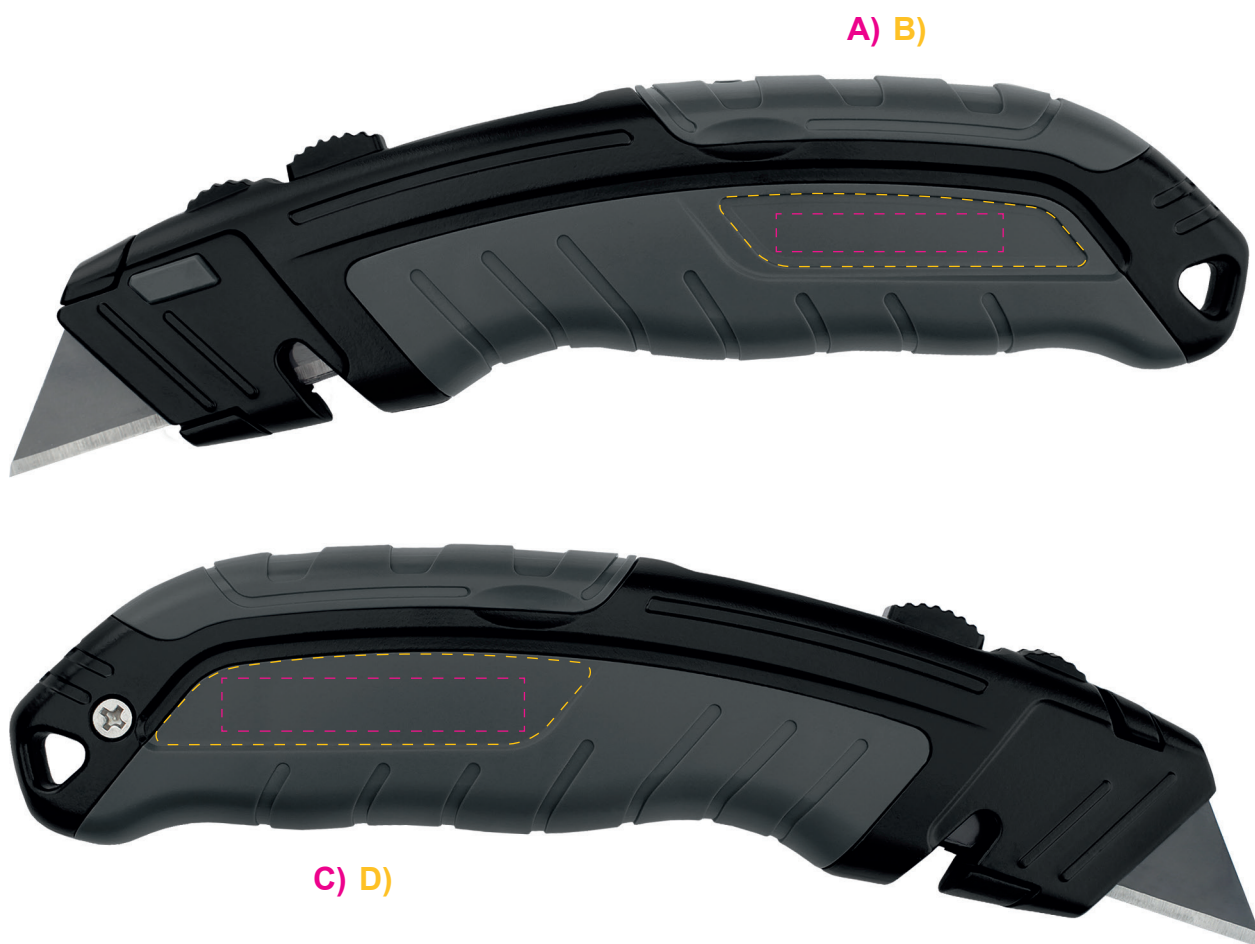

Universal Cut

Artikel-Nr. / Item-No. 84530SW-GR

Originalgröße 1:1 / Original size 1:1
Farben unverbindlich / Colour without obligation

A) Druck	30 x 5 mm
B) Doming PG1	48,5 x 9,7 mm
C) Druck	40 x 7 mm
D) Doming PG2	57,4 x 12 mm

Empfohlene Größe und Stand. / Recommended size and position.
Weitere Möglichkeiten nach Absprache. / Several possibilities need to be checked.

PRODUCTS FOR LIFE