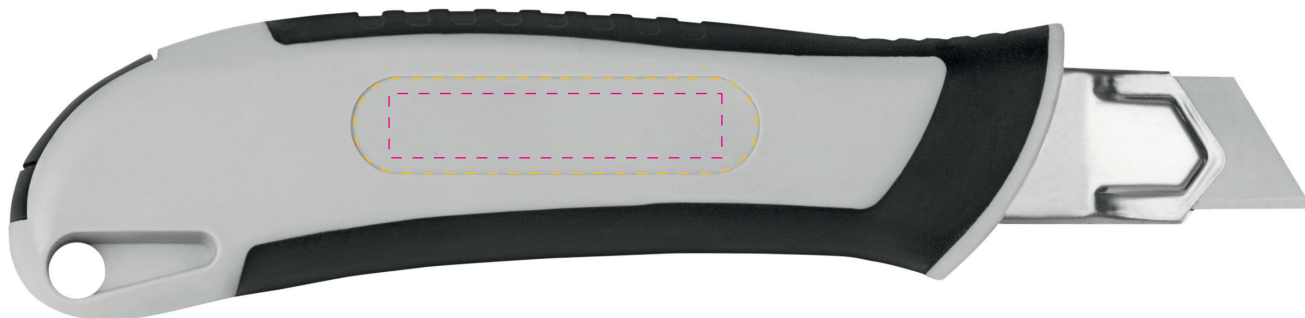

# Staff

Artikel-Nr. / Item-No. 84350SW-GR

A) B)

Originalgröße 1:1 / Original size 1:1  
Farben unverbindlich / Colour without obligation

**A) Druck**      **44 x 8,5 mm**  
**B) Doming**    **53,3 x 12,6 mm**