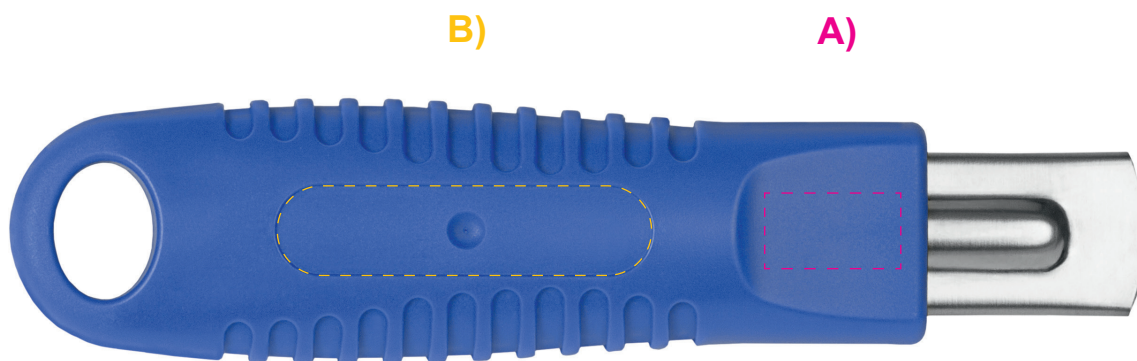

# Safe Lock HP blau

Artikel-Nr. / Item-No. 84330BL-SW

Originalgröße 1:1 / Original size 1:1  
Farben unverbindlich / Colour without obligation

**A) Druck** **18 x 10 mm**  
**B) Doming / Label** **49,5 x 11,8 mm**

Empfohlene Größe und Stand. / Recommended size and position.  
Weitere Möglichkeiten nach Absprache. / Several possibilities need to be checked.

PRODUCTS FOR LIFE