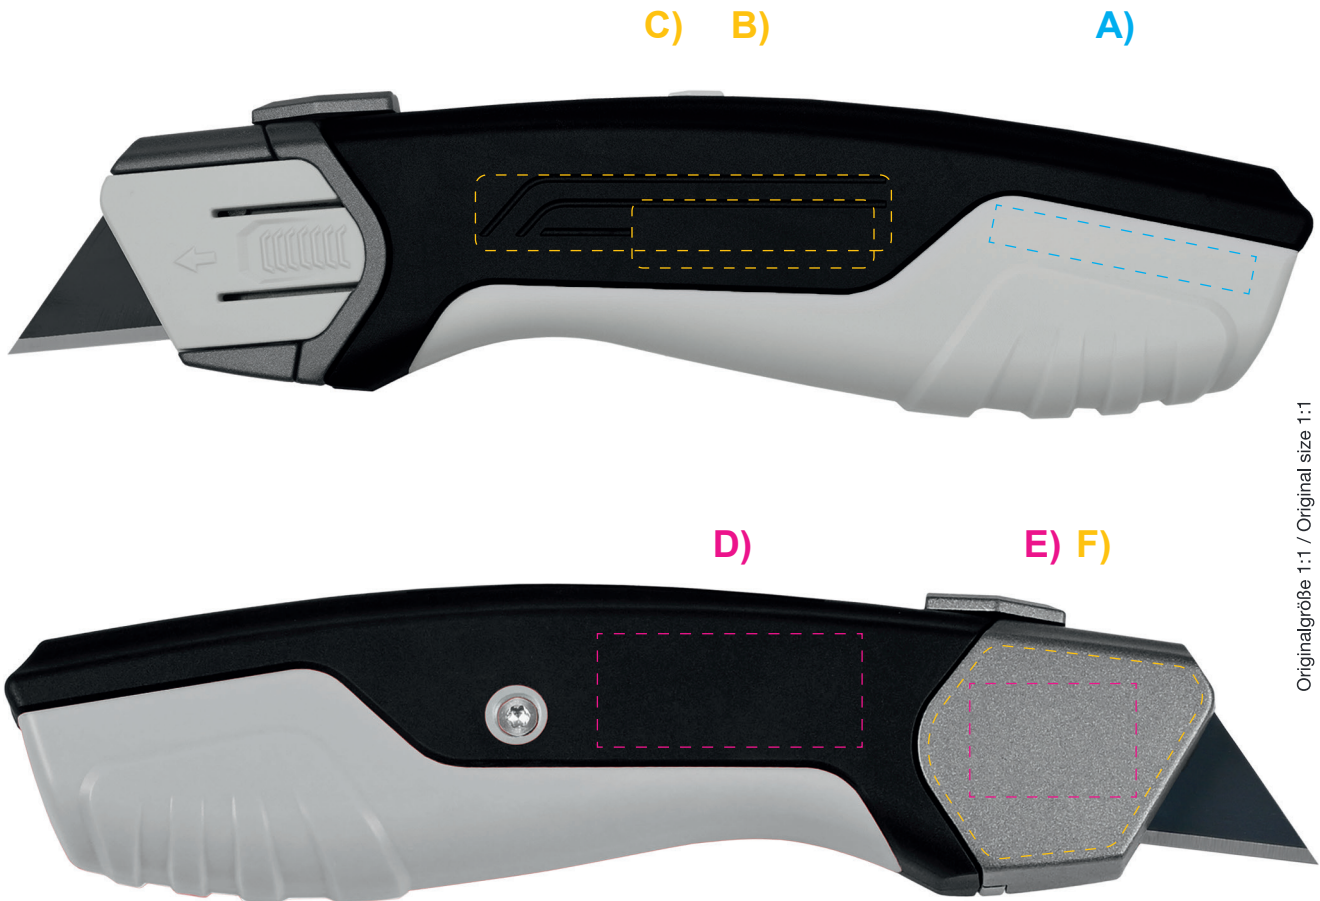

Protect Cut HP grau

Artikel-Nr. / Item-No. 84260SW-GR

Originalgröße 1:1 / Original size 1:1
Farben unverbindlich / Colour without obligation

A) Druck	35 x 5 mm
B) Doming PG1	32 x 9 mm
C) Doming PG2	55 x 10 mm
D) Druck einfarbig weiß oder silber	35 x 15 mm
E) Druck / Gravur	22 x 15 mm
F) Doming PG2	36,2 x 28,2 mm

Empfohlene Größe und Stand. / Recommended size and position.
Weitere Möglichkeiten nach Absprache. / Several possibilities need to be checked.

PRODUCTS FOR LIFE