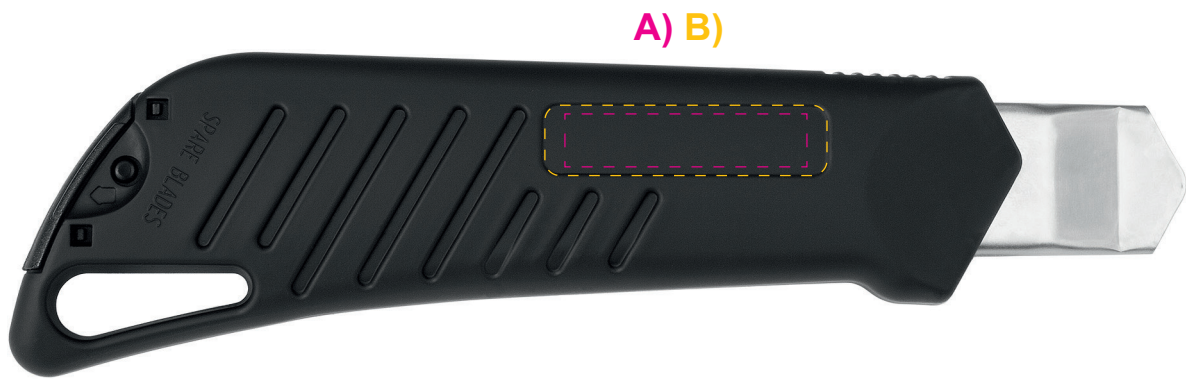

Pro Line

Artikel-Nr. / Item-No. 84240SW-SW

Originalgröße 1:1 / Original size 1:1
Farben unverbindlich / Colour without obligation

A) Druck / UV-Druck 32 x 7 mm

B) Doming 37,3 x 9,3 mm

Empfohlene Größe und Stand. / Recommended size and position.
Weitere Möglichkeiten nach Absprache. / Several possibilities need to be checked.