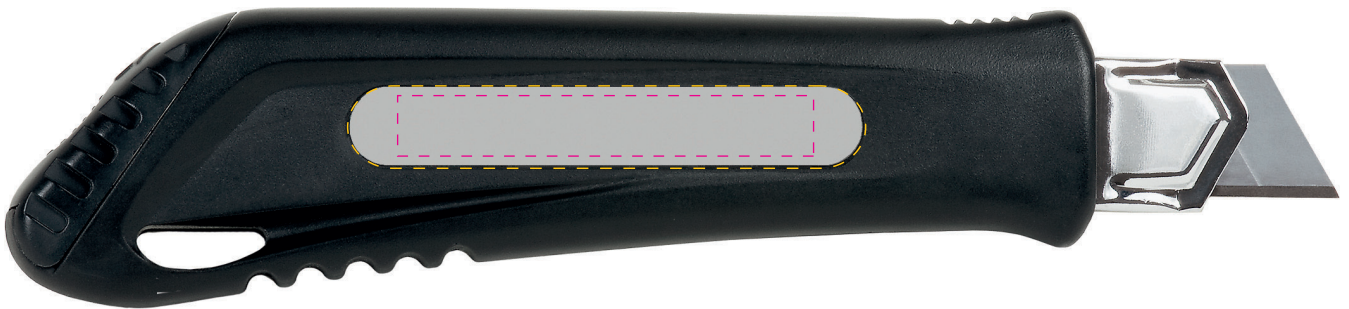

# Rapid

Artikel-Nr. / Item-No. 84210SW-SW

A) B)

Originalgröße 1:1 / Original size 1:1  
Farben unverbindlich / Colour without obligation

**A) Druck**      **55 x 8 mm**  
**B) Doming**    **68,5 x 10,9 mm**