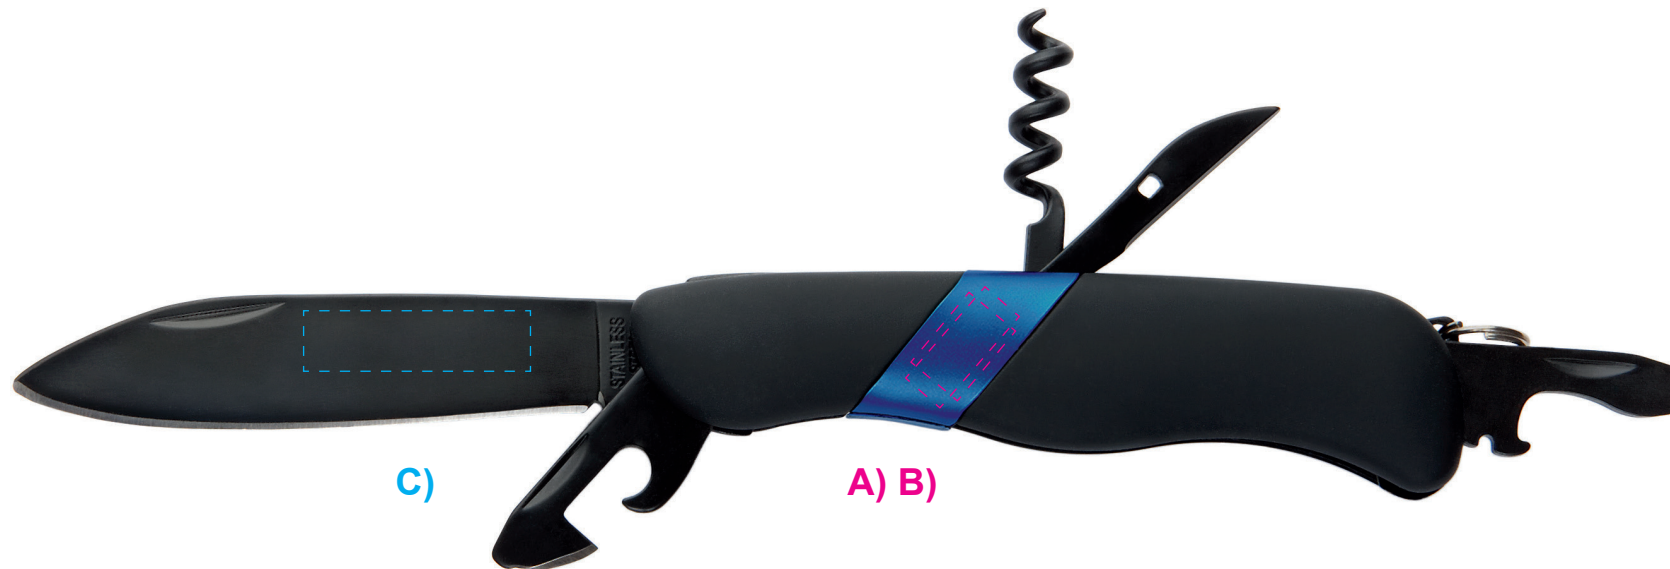

# Eagle blau

Artikel-Nr. / Item-No. 84200SW-BL

- A) Gravur 12 x 8 mm**
- B) Gravur 16 x 6 mm**
- C) Gravur 30 x 8 mm**

Empfohlene Größe und Stand. / Recommended size and position.  
Weitere Möglichkeiten nach Absprache. / Several possibilities need to be checked.

Originalgröße 1:1 / Original size 1:1  
Farben unverbindlich / Colour without obligation

# Eagle blau

Artikel-Nr. / Item-No. 84200SW-BL

D)

**D) Druck 70 x 25 mm**

Empfohlene Größe und Stand. / Recommended size and position.  
Weitere Möglichkeiten nach Absprache. / Several possibilities need to be checked.