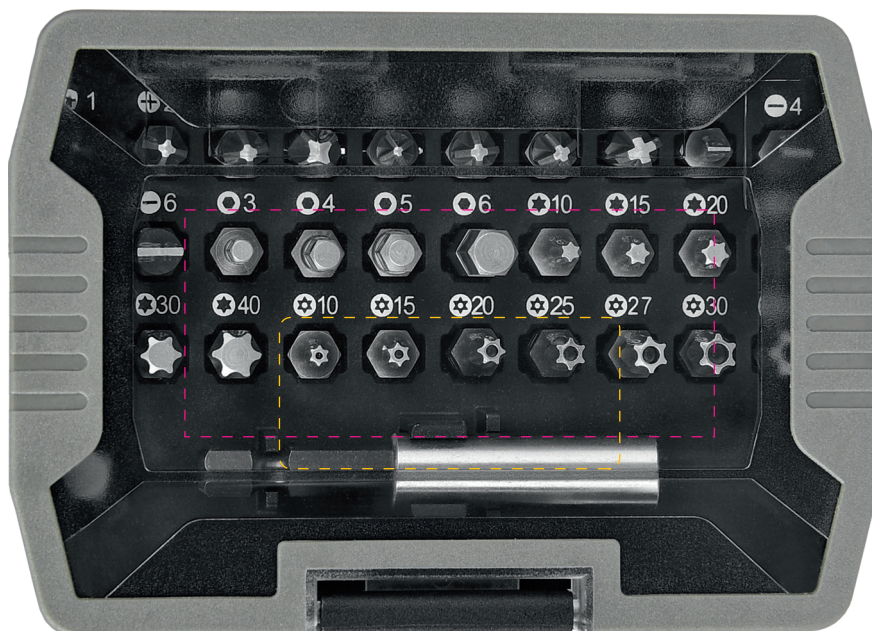

Profi Bit Power 32 HC

Artikel-Nr. / Item-No. 83870SW-GR

A) B)

Originalgröße 1:1 / Original size 1:1
Farben unverbindlich / Colour without obligation

A) Druck **70 x 30 mm**
B) Doming **45 x 20 mm**

Empfohlene Größe und Stand. / Recommended size and position.
Weitere Möglichkeiten nach Absprache. / Several possibilities need to be checked.