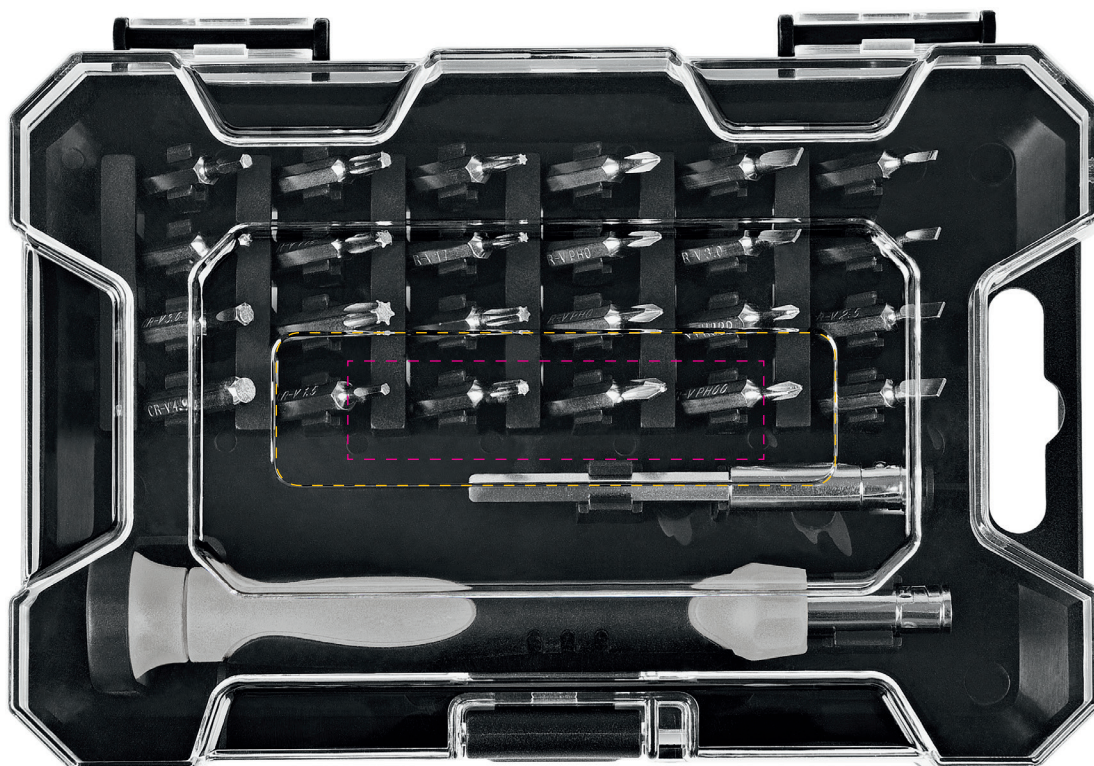

# Forte Precision 26 HC grau

Artikel-Nr. / Item-No. 83820SW-GR

Originalgröße 1:1 / Original size 1:1  
Farben unverbindlich / Colour without obligation

**A) B)**

**A) Druck**      **55 x 13 mm**  
**B) Doming**    **73,9 x 20,2 mm**

Empfohlene Größe und Stand. / Recommended size and position.  
Weitere Möglichkeiten nach Absprache. / Several possibilities need to be checked.

PRODUCTS FOR LIFE