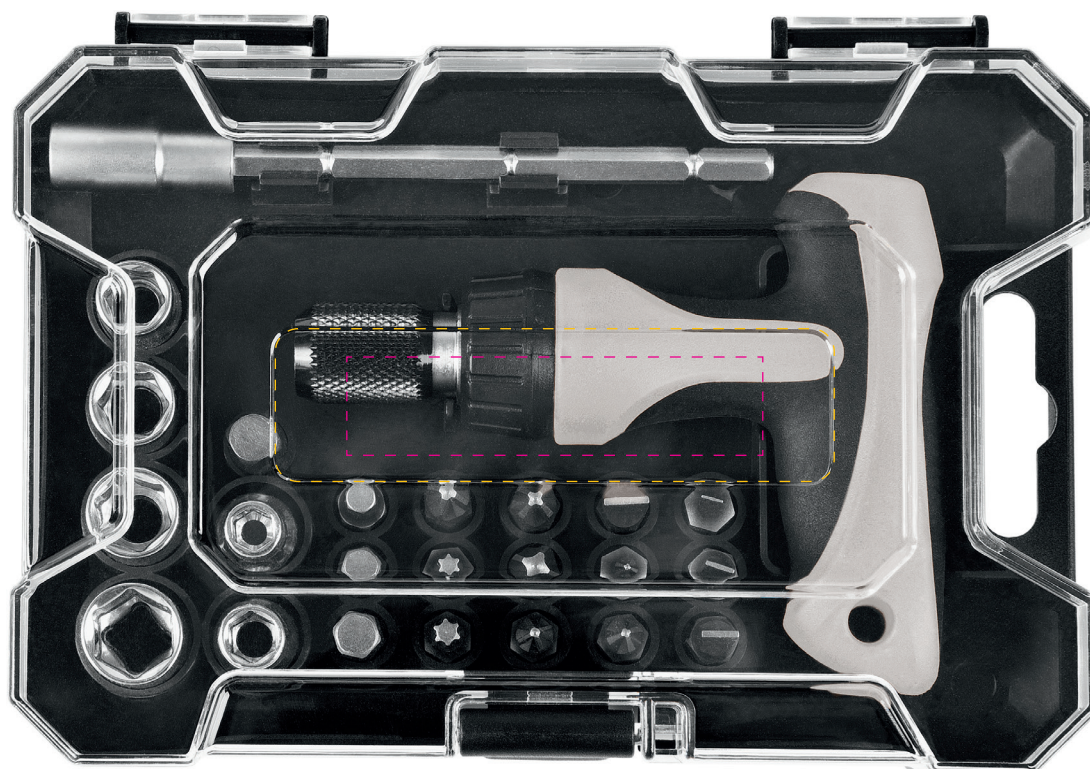

# Forte T-Driver 24 HC grau

Artikel-Nr. / Item-No. 83810SW-GR

Originalgröße 1:1 / Original size 1:1  
Farben unverbindlich / Colour without obligation

**A) B)**

**A) Druck**      **55 x 13 mm**  
**B) Doming**    **73,9 x 20,2 mm**

Empfohlene Größe und Stand. / Recommended size and position.  
Weitere Möglichkeiten nach Absprache. / Several possibilities need to be checked.

PRODUCTS FOR LIFE