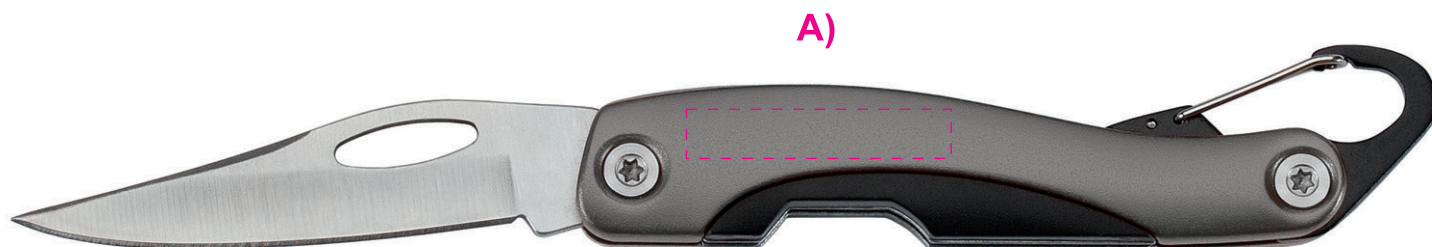

Expedition

Artikel-Nr. / Item-No. 83720SW-OR

Originalgröße 1:1 / Original size 1:1
Farben unverbindlich / Colour without obligation

A) Druck / Gravur 35 x 6,5 mm

Empfohlene Größe und Stand. / Recommended size and position.
Weitere Möglichkeiten nach Absprache. / Several possibilities need to be checked.

PRODUCTS FOR LIFE

Expedition

Artikel-Nr. / Item-No. 83720SW-OR

Originalgröße 1:1 / Original size 1:1
Farben unverbindlich / Colour without obligation

B) Druck	29 x 6 mm
C) Gravur	25 x 6 mm
D) Doming	30 x 10 mm
E) Gravur	20 x 9 mm