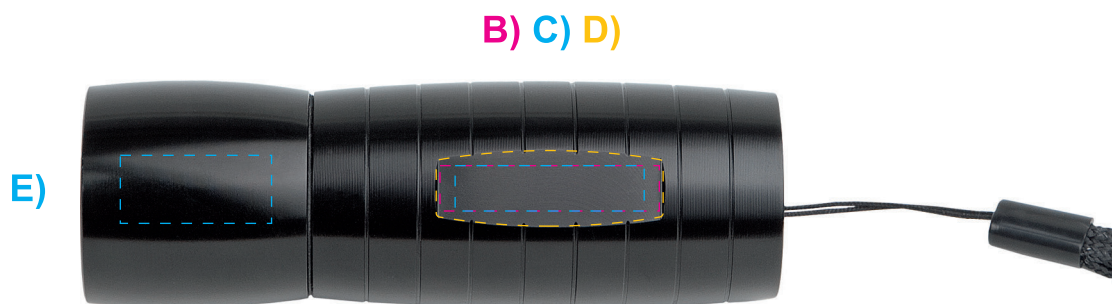

Expedition

Artikel-Nr. / Item-No. 83720SW-OR

Originalgröße 1:1 / Original size 1:1
Farben unverbindlich / Colour without obligation

A) Druck / Gravur 35 x 6,5 mm

Empfohlene Größe und Stand. / Recommended size and position.
Weitere Möglichkeiten nach Absprache. / Several possibilities need to be checked.

PRODUCTS FOR LIFE

Expedition

Artikel-Nr. / Item-No. 83720SW-OR

Originalgröße 1:1 / Original size 1:1
Farben unverbindlich / Colour without obligation

B) Druck	29 x 6 mm
C) Gravur	25 x 6 mm
D) Doming	30 x 10 mm
E) Gravur	20 x 9 mm