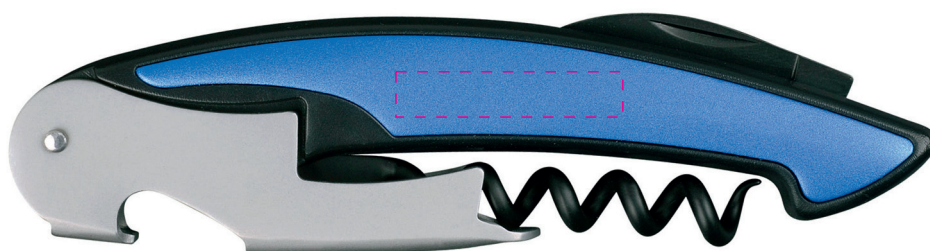

Burgund schwarz/blau

Artikel-Nr. / Item-No. 83150SW-BL

A)

B)

Originalgröße 1:1 / Original size 1:1
Farben unverbindlich / Colour without obligation

A) Druck/Gravur 30 x 6 mm

B) Druck/Gravur 30 x 6 mm

Empfohlene Größe und Stand. / Recommended size and position.
Weitere Möglichkeiten nach Absprache. / Several possibilities need to be checked.

PRODUCTS FOR LIFE

Burgund schwarz/blau

Artikel-Nr. / Item-No. 83150SW-BL

C)

Originalgröße 1:1 / Original size 1:1
Farben unverbindlich / Colour without obligation

C) Druck 70 x 25 mm

Empfohlene Größe und Stand. / Recommended size and position.
Weitere Möglichkeiten nach Absprache. / Several possibilities need to be checked.