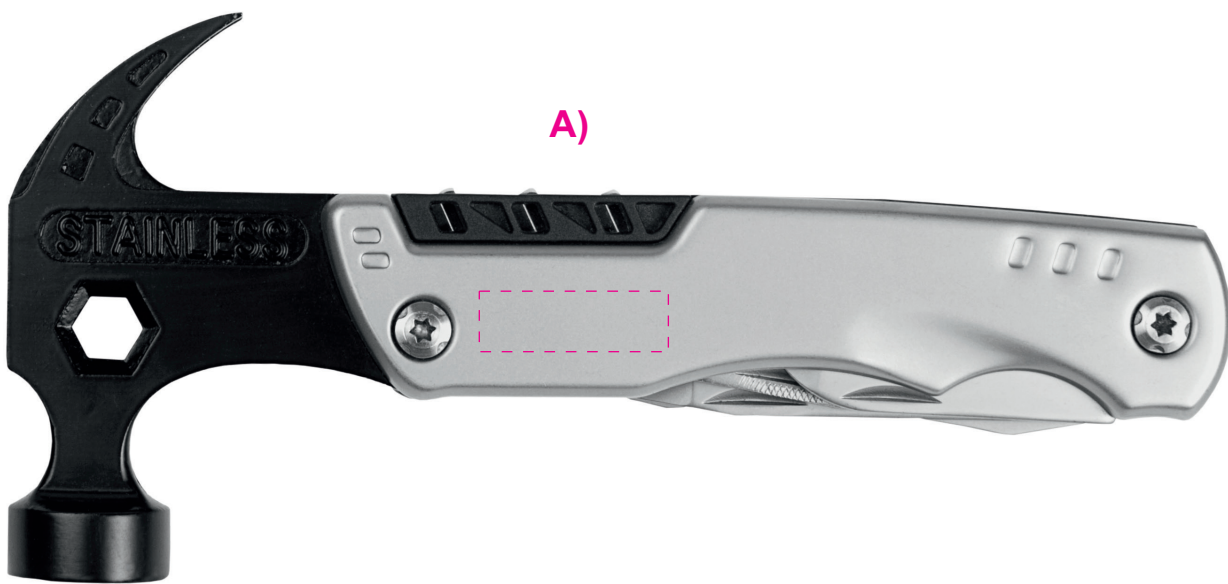

# Sledge Tool 16 HC

Artikel-Nr. / Item-No. 82060SI-SW

Originalgröße 1:1 / Original size 1:1  
Farben unverbindlich / Colour without obligation

## A) Druck/Gravur 25 x 8 mm

Empfohlene Größe und Stand. / Recommended size and position.  
Weitere Möglichkeiten nach Absprache. / Several possibilities need to be checked.

PRODUCTS FOR LIFE