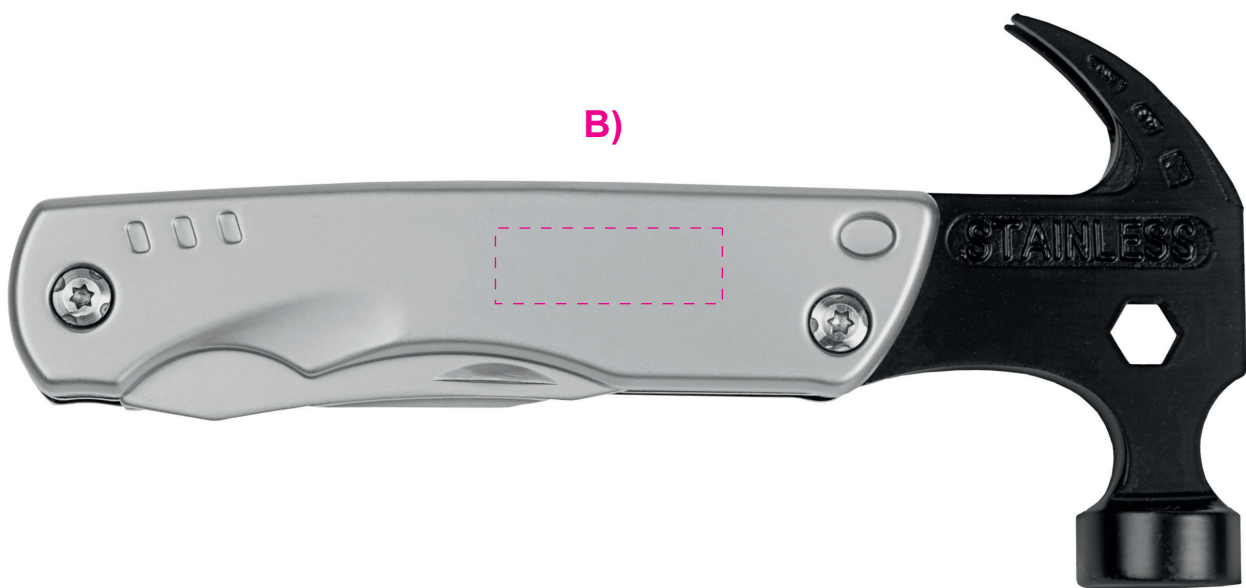

# Sledge Tool 16 HC

Artikel-Nr. / Item-No. 82060SI-SW

Originalgröße 1:1 / Original size 1:1  
Farben unverbindlich / Colour without obligation

## A) Druck/Gravur 25 x 8 mm

Empfohlene Größe und Stand. / Recommended size and position.  
Weitere Möglichkeiten nach Absprache. / Several possibilities need to be checked.

PRODUCTS FOR LIFE