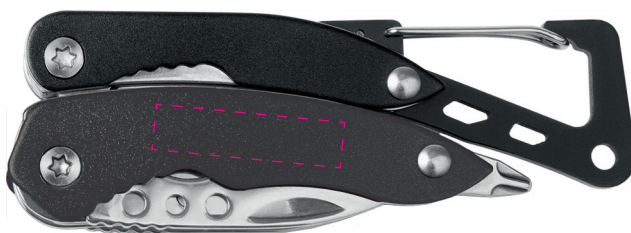

Linx Tool 8 HC titan

Artikel-Nr. / Item-No. 82010TI-SW

Originalgröße 1:1 / Original size 1:1
Farben unverbindlich / Colour without obligation

Druck/Gravur 25 x 5,5 mm

Empfohlene Größe und Stand. / Recommended size and position.
Weitere Möglichkeiten nach Absprache. / Several possibilities need to be checked.