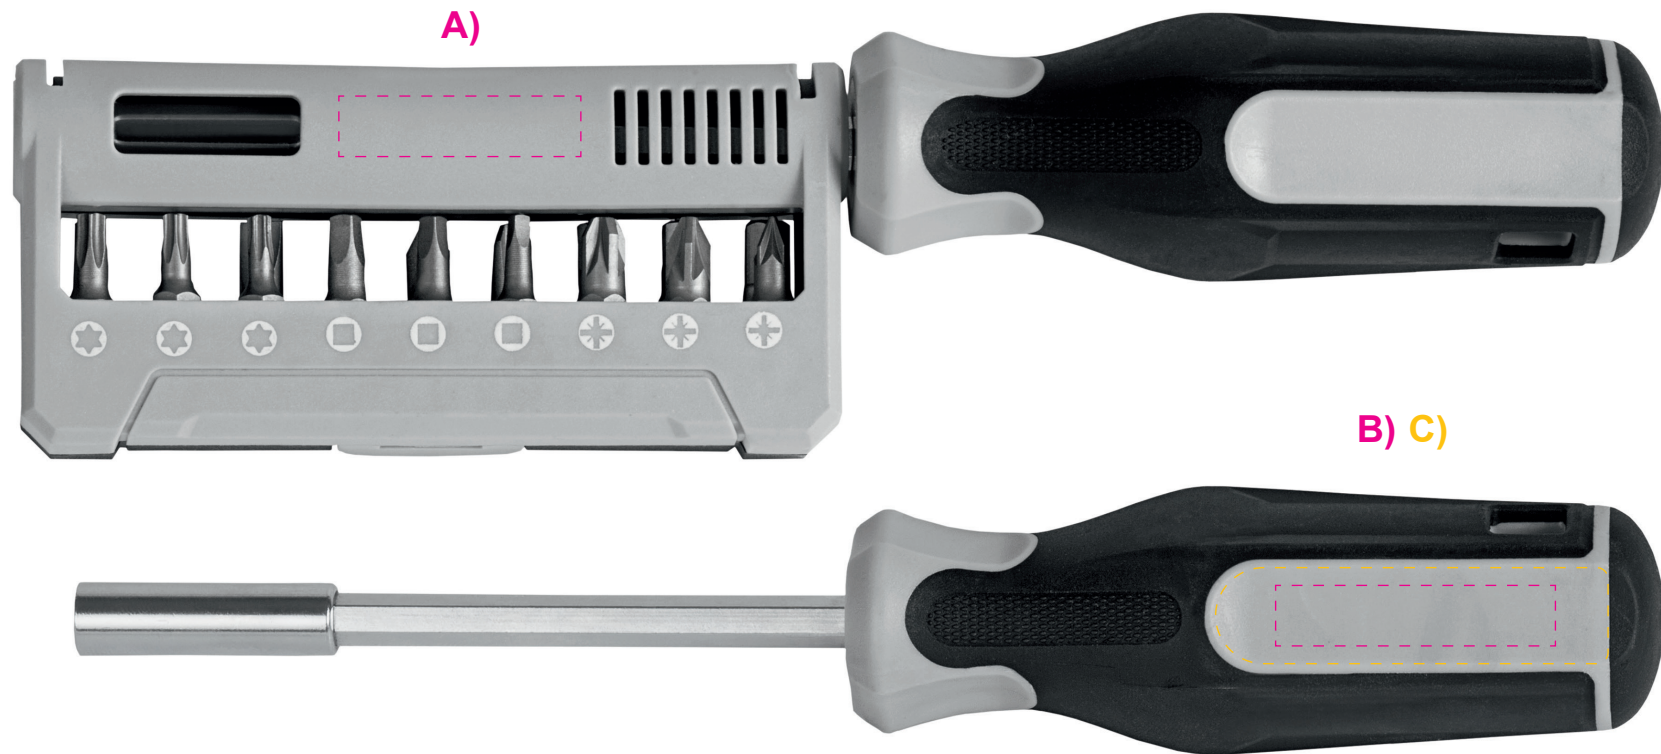

Corpus 19 HC

Artikel-Nr. / Item-No. 81830SW-GR

- A) Druck 32 x 8 mm**
- B) Druck 37 x 8 mm**
- C) Doming 51,9 x 12,7 mm**

Empfohlene Größe und Stand. / Recommended size and position.
Weitere Möglichkeiten nach Absprache. / Several possibilities need to be checked.

Originalgröße 1:1 / Original size 1:1
Farben unverbindlich / Colour without obligation