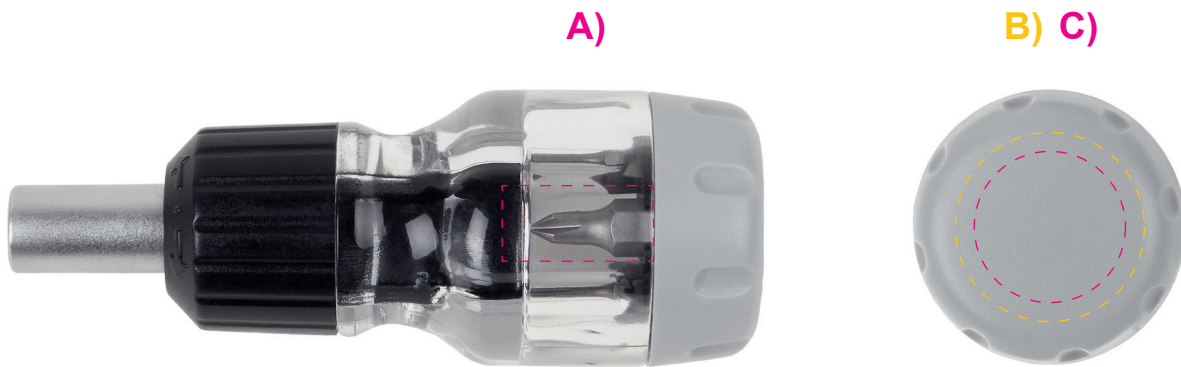

Compact Driver 7 HC

Artikel-Nr. / Item-No. 81780SW-GR

- A) Druck** **20 x 10 mm**
- B) Doming** **Ø 25 mm**
- C) Druck** **Ø 20 mm**

Empfohlene Größe und Stand. / Recommended size and position.
Weitere Möglichkeiten nach Absprache. / Several possibilities need to be checked.

Originalgröße 1:1 / Original size 1:1
Farben unverbindlich / Colour without obligation