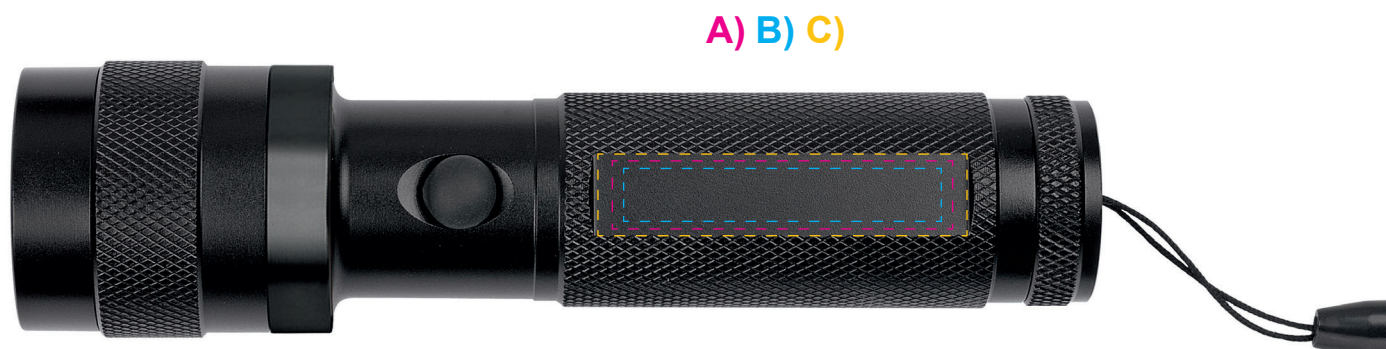

Security 3W schwarz/schwarz

Artikel-Nr. / Item-No. 75500SW-SW

D)

Originalgröße 1:1 / Original size 1:1
Farben unverbindlich / Colour without obligation

A) Druck	45 x 9 mm
B) Gravur	42 x 7 mm
C) Doming PG2	48,8 x 10,8 mm
D) Doming PG1	Ø 21,7 mm

Empfohlene Größe und Stand. / Recommended size and position.
Weitere Möglichkeiten nach Absprache. / Several possibilities need to be checked.

PRODUCTS FOR LIFE

Security 3W schwarz/schwarz

Artikel-Nr. / Item-No. 75500SW-SW