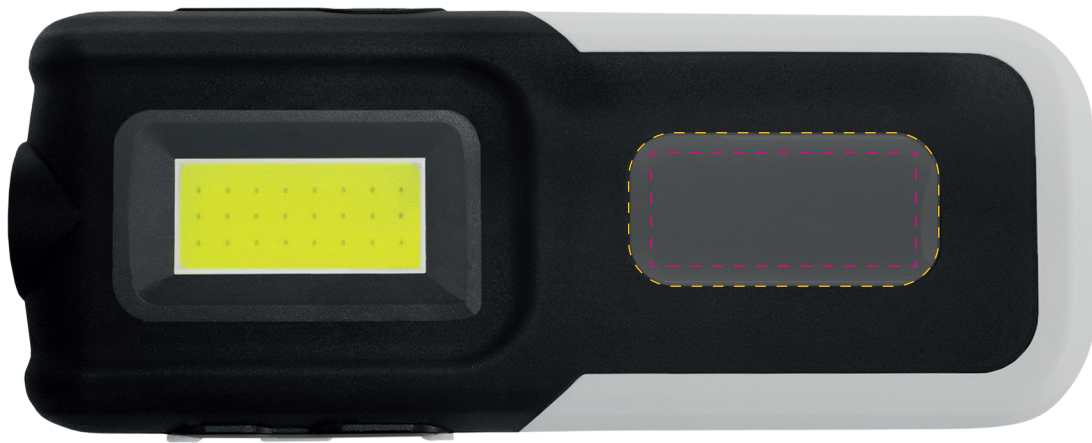

# Hybrid Power Light 500 L

Artikel-Nr. / Item-No. 72380SW-GR

Originalgröße 1:1 / Original size 1:1  
Farben unverbindlich / Colour without obligation

PRODUCTS FOR LIFE

**A) Druck**

**35 x 15 mm**

**B) Doming**

**41 x 20,3 mm**

Empfohlene Größe und Stand. / Recommended size and position.

Weitere Möglichkeiten nach Absprache. / Several possibilities need to be checked.