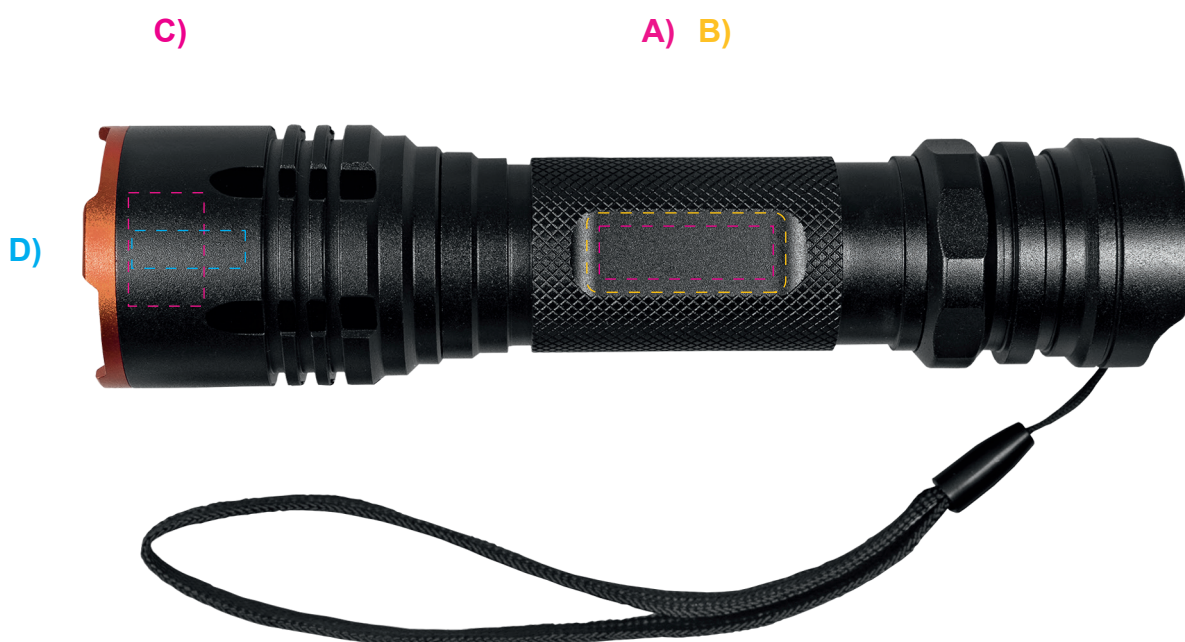

Nova Light 1200 L orange

Artikel-Nr. / Item-No. 72260SW-OR

Originalgröße 1:1 / Original size 1:1
Farben unverbindlich / Colour without obligation

A) Druck/Gravur	23 x 7 mm
B) Doming	26,3 x 10,5 mm
C) Druck/Gravur	10 x 15 mm
D) Druck/Gravur	15 x 5 mm