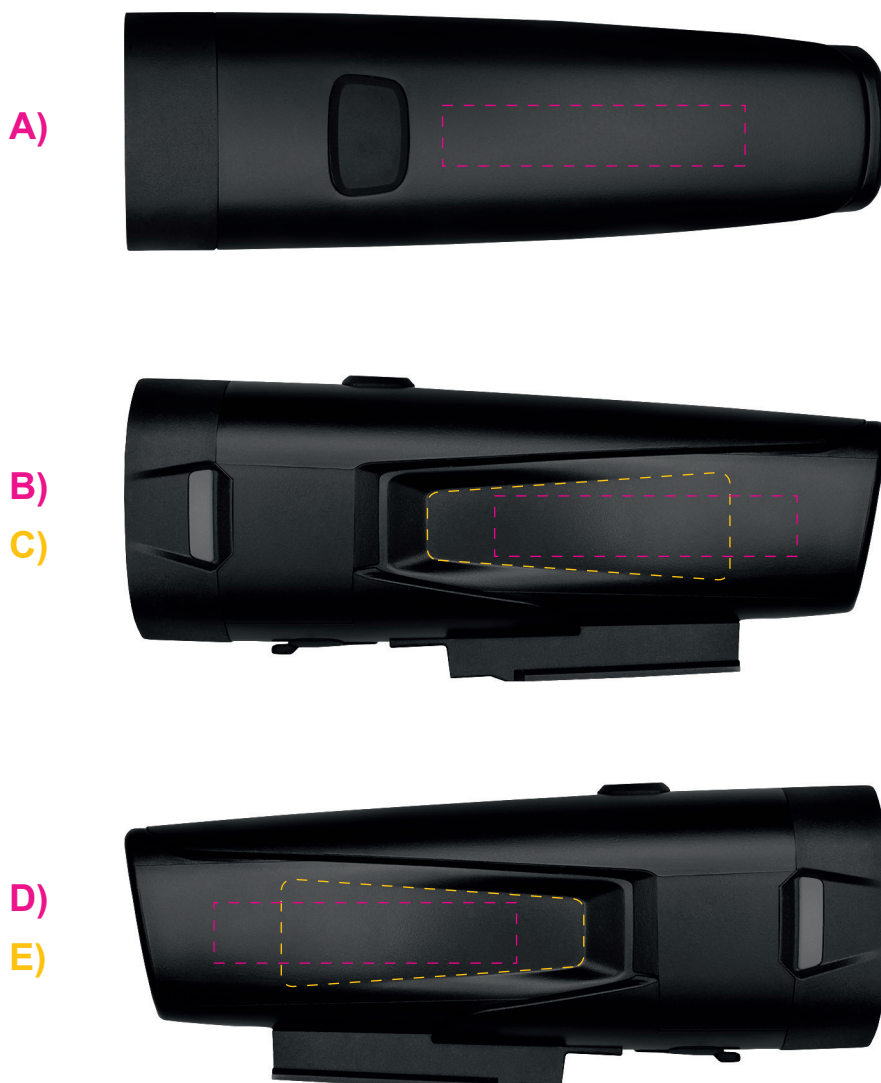

Bike Light 400 L

Artikel-Nr. / Item-No. 72250SW-SW

A)

B)

C)

D)

E)

- | | |
|-----------|--------------|
| A) Druck | 40 x 8 mm |
| B) Druck | 40 x 8 mm |
| C) Doming | 40 x 14,2 mm |
| D) Druck | 40 x 8 mm |
| E) Doming | 40 x 14,2 mm |

Empfohlene Größe und Stand. / Recommended size and position.
Weitere Möglichkeiten nach Absprache. / Several possibilities need to be checked.

Originalgröße 1:1 / Original size 1:1
Farben unverbindlich / Colour without obligation