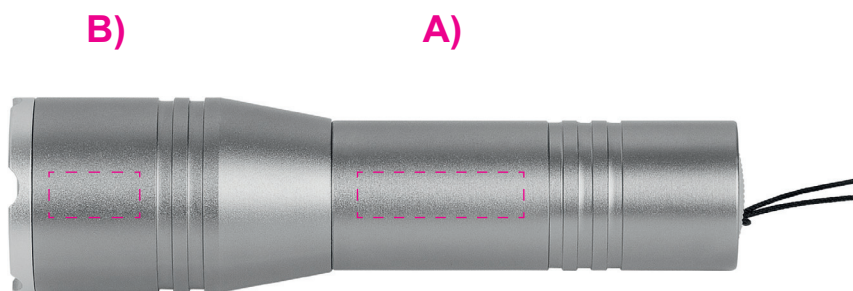

Inno Light 100 L silber

Artikel-Nr. / Item-No. 72170SI-00

Originalgröße 1:1 / Original size 1:1
Farben unverbindlich / Colour without obligation

A) Druck/Gravur 22 x 6 mm
B) Druck/Gravur 12 x 6 mm

Empfohlene Größe und Stand. / Recommended size and position.
Weitere Möglichkeiten nach Absprache. / Several possibilities need to be checked.