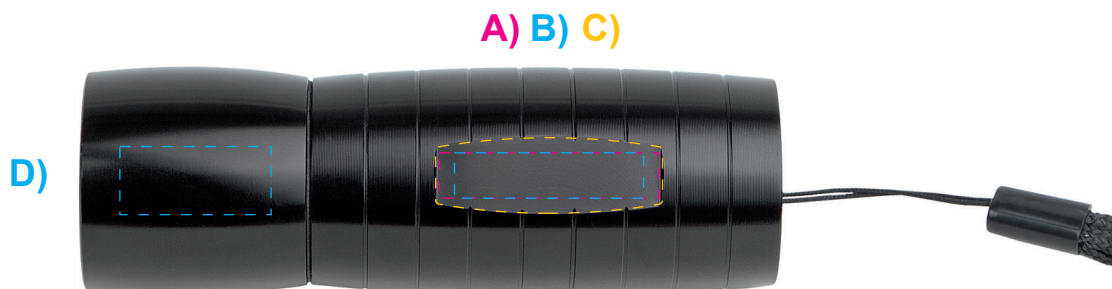

Turbo Plus schwarz

Artikel-Nr. / Item-No. 71100SW-SW

E) F)

A) Druck	29 x 6 mm
B) Gravur	25 x 6 mm
C) Doming	30 x 10 mm
D) Gravur	20 x 9 mm
E) Druck/Doming	50 x 20 mm
F) Gravur	50 x 10 mm

Empfohlene Größe und Stand. / Recommended size and position.
Weitere Möglichkeiten nach Absprache. / Several possibilities need to be checked.

Originalgröße 1:1 / Original size 1:1
Farben unverbindlich / Colour without obligation

PRODUCTS FOR LIFE