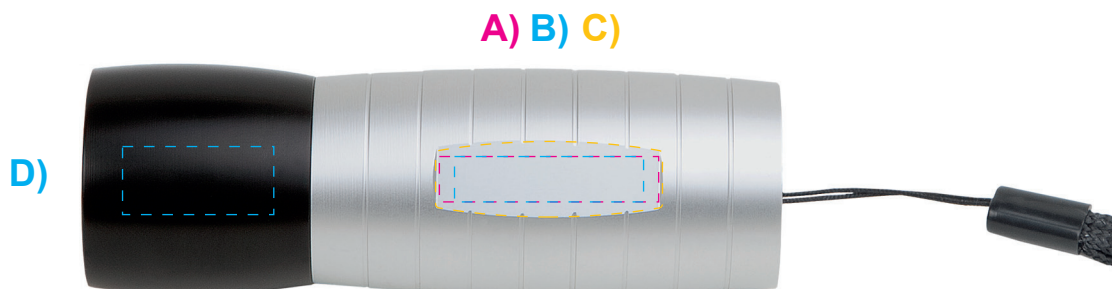

Turbo Plus silber

Artikel-Nr. / Item-No. 71100SI-SW

E) F)

A) Druck	29 x 6 mm
B) Gravur	25 x 6 mm
C) Doming	30 x 10 mm
D) Gravur	20 x 9 mm
E) Druck/Doming	50 x 20 mm
F) Gravur	50 x 10 mm

Empfohlene Größe und Stand. / Recommended size and position.
Weitere Möglichkeiten nach Absprache. / Several possibilities need to be checked.

Originalgröße 1:1 / Original size 1:1
Farben unverbindlich / Colour without obligation

PRODUCTS FOR LIFE