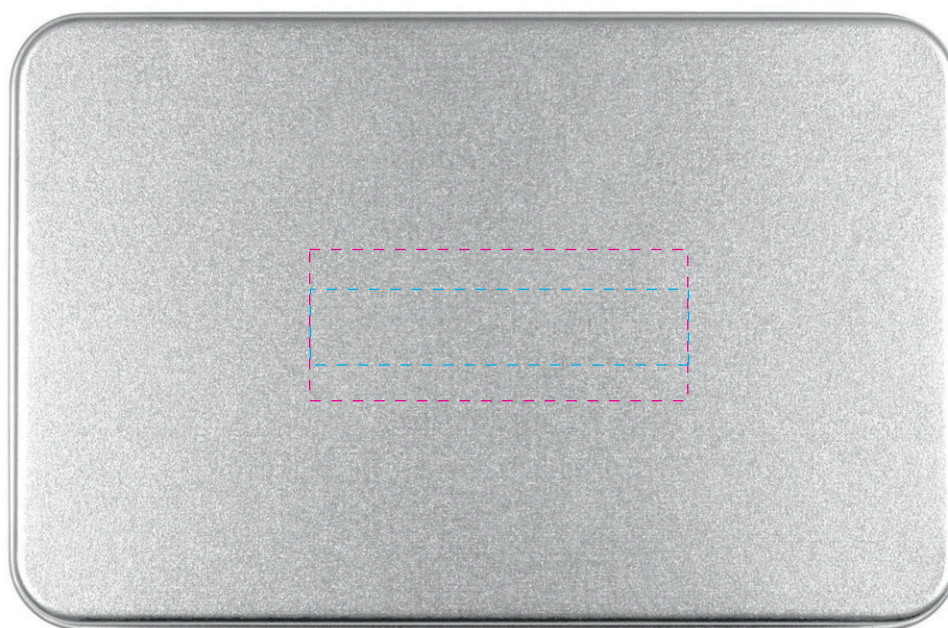

Turbo Plus silber

Artikel-Nr. / Item-No. 71100SI-SW

E) F)

A) Druck	29 x 6 mm
B) Gravur	25 x 6 mm
C) Doming	30 x 10 mm
D) Gravur	20 x 9 mm
E) Druck/Doming	50 x 20 mm
F) Gravur	50 x 10 mm

Empfohlene Größe und Stand. / Recommended size and position.
Weitere Möglichkeiten nach Absprache. / Several possibilities need to be checked.

Originalgröße 1:1 / Original size 1:1
Farben unverbindlich / Colour without obligation

PRODUCTS FOR LIFE