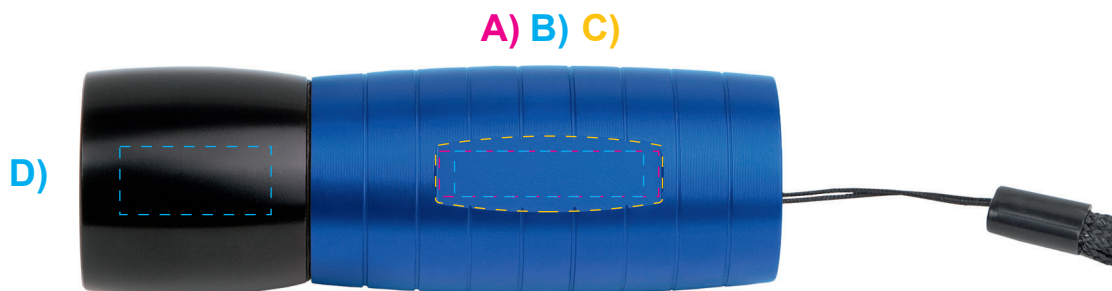

Turbo Plus blau

Artikel-Nr. / Item-No. 71100BL-SW

A) Druck	29 x 6 mm
B) Gravur	25 x 6 mm
C) Doming	30 x 10 mm
D) Gravur	20 x 9 mm
E) Druck/Doming	50 x 20 mm
F) Gravur	50 x 10 mm

Empfohlene Größe und Stand. / Recommended size and position.
Weitere Möglichkeiten nach Absprache. / Several possibilities need to be checked.

Originalgröße 1:1 / Original size 1:1
Farben unverbindlich / Colour without obligation

PRODUCTS FOR LIFE