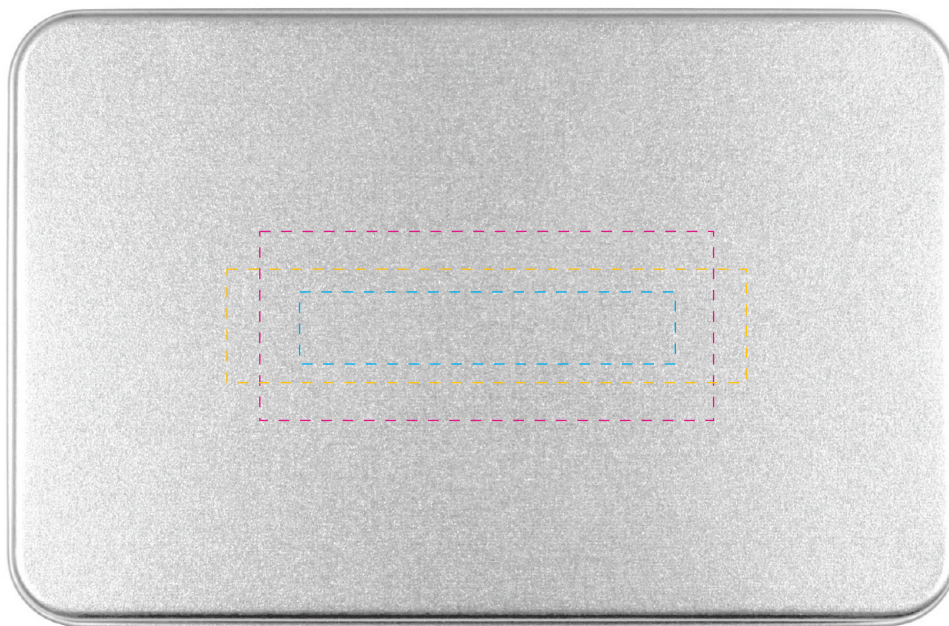

Prisma 3W

Artikel-Nr. / Item-No. 71070TI-SI

- A) Druck/Gravur** **28 x 7 mm**
- B) Doming** **33,3 x 10 mm**

Empfohlene Größe und Stand. / Recommended size and position.
Weitere Möglichkeiten nach Absprache. / Several possibilities need to be checked.

Originalgröße 1:1 / Original size 1:1
Farben unverbindlich / Colour without obligation

Prisma 3W

Artikel-Nr. / Item-No. 71070TI-SI

C) D) E)

Originalgröße 1:1 / Original size 1:1
Farben unverbindlich / Colour without obligation

C) Druck	60 x 25 mm
D) Gravur	50 x 10 mm
E) Doming	68,7 x 15 mm

Empfohlene Größe und Stand. / Recommended size and position.
Weitere Möglichkeiten nach Absprache. / Several possibilities need to be checked.