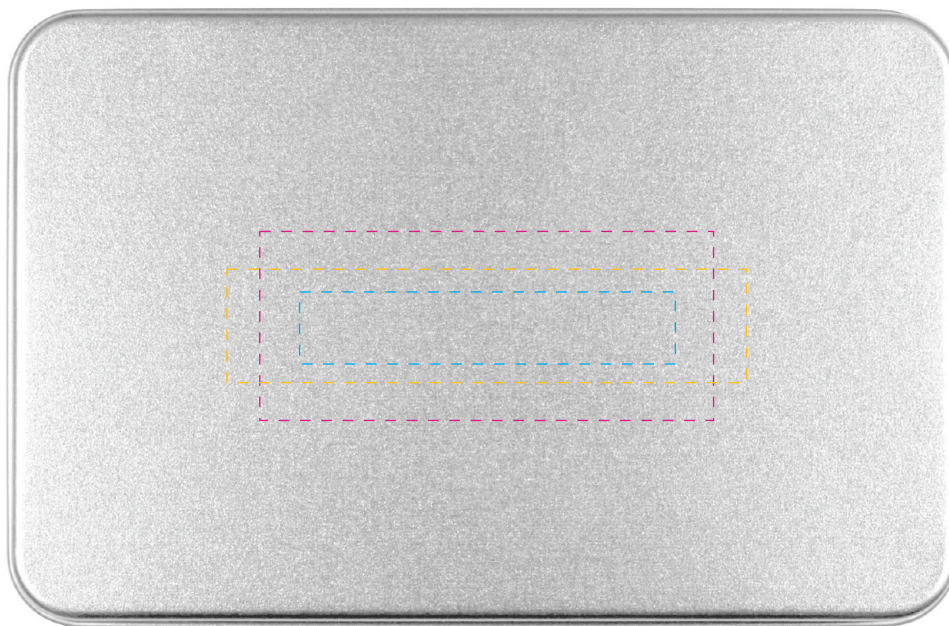

Prisma 3W

Artikel-Nr. / Item-No. 71070SW-SI

A) Druck/Gravur **28 x 7 mm**
B) Doming **33,3 x 10 mm**

Empfohlene Größe und Stand. / Recommended size and position.
Weitere Möglichkeiten nach Absprache. / Several possibilities need to be checked.

Originalgröße 1:1 / Original size 1:1
Farben unverbindlich / Colour without obligation

PRODUCTS FOR LIFE

Prisma 3W

Artikel-Nr. / Item-No. 71070SW-SI

C) D) E)

Originalgröße 1:1 / Original size 1:1
Farben unverbindlich / Colour without obligation