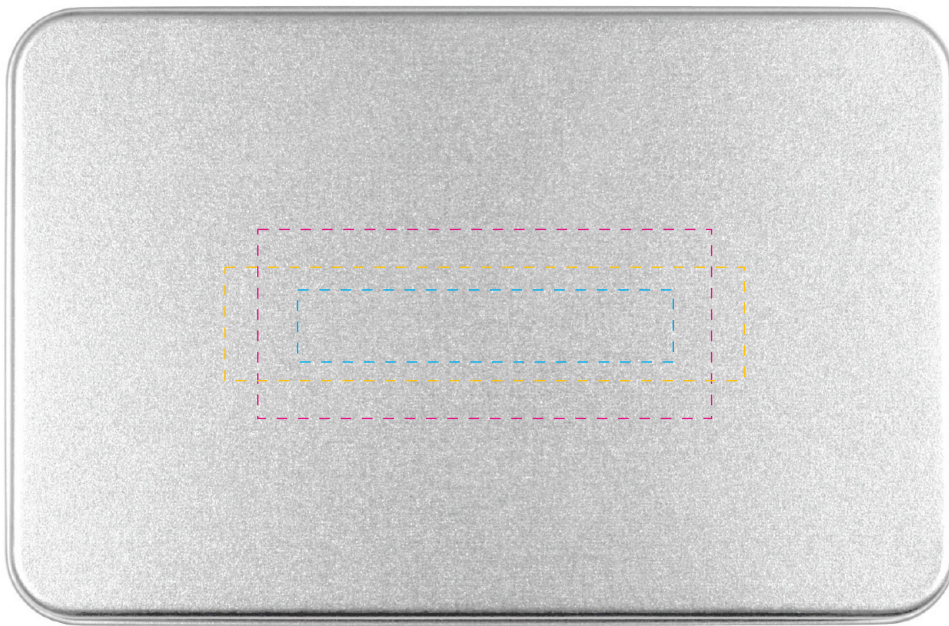

Prisma 3W

Artikel-Nr. / Item-No. 71070BL-SI

A) Druck/Gravur **28 x 7 mm**
B) Doming **33,3 x 10 mm**

Empfohlene Größe und Stand. / Recommended size and position.
Weitere Möglichkeiten nach Absprache. / Several possibilities need to be checked.

Originalgröße 1:1 / Original size 1:1
Farben unverbindlich / Colour without obligation

PRODUCTS FOR LIFE

Prisma 3W

Artikel-Nr. / Item-No. 71070BL-SI

C) D) E)

Originalgröße 1:1 / Original size 1:1
Farben unverbindlich / Colour without obligation